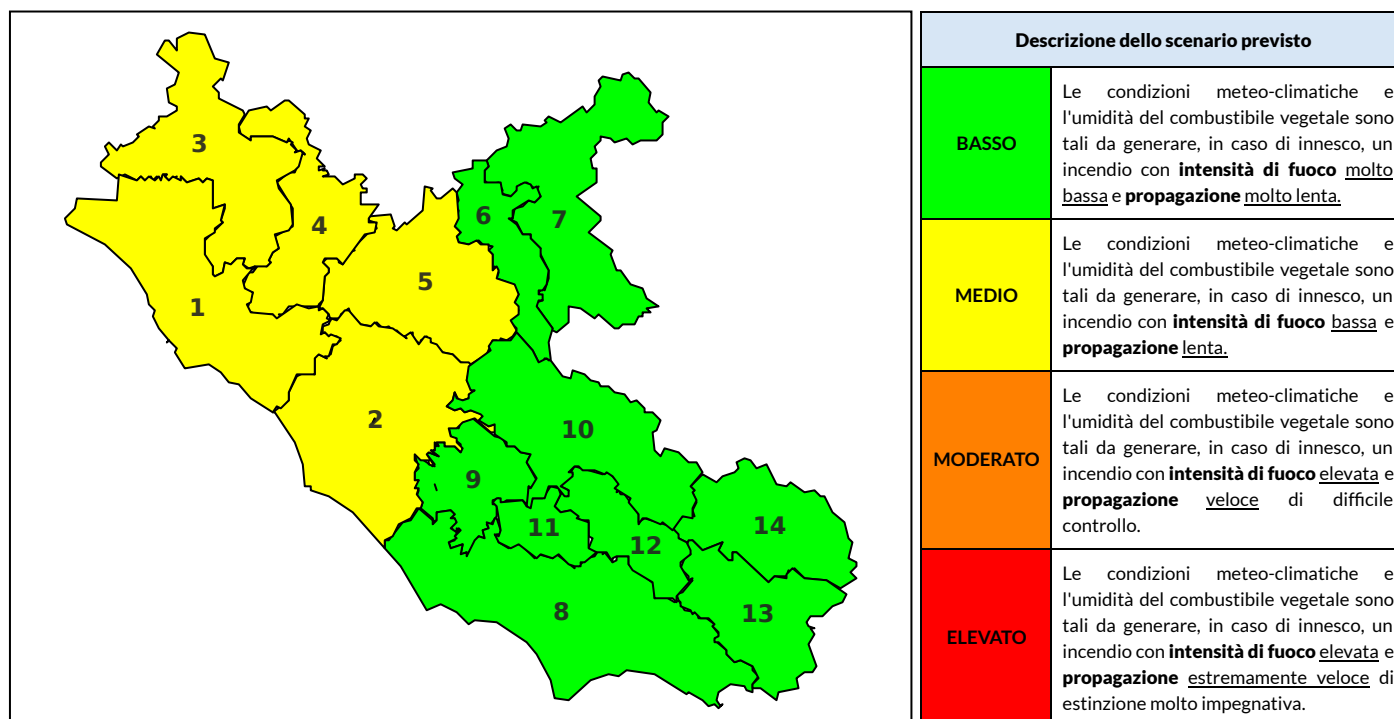

BOLLETTINO DI PERICOLOSITA' DA INCENDI BOSCHIVI

Previsioni per oggi 8-10-2021

Livello di pericolosità da incendio boschivo per Zona di Allerta AIB

Bollettino emesso nel periodo della campagna AIB Lazio sulla base del modello previsionale RISICOLazio, sviluppato in collaborazione con Fondazione CIMA, che fornisce un supporto per la valutazione della Pericolosità da incendio boschivo aggregata sulle Zone di Allerta AIB, approvate come parte integrante del Piano AIB Lazio 2020-2022 con DGR n° 270 del 15/05/2020. Il dettaglio della distribuzione dei Comuni nelle Zone AIB è consultabile al link <https://tinyurl.com/ZoneAIB>. Le Norme Comportamentali per la popolazione sono consultabili al link <https://tinyurl.com/NormeComportamentali>.

Zona AIB	1	2	3	4	5	6	7	8	9	10	11	12	13	14
Livello Pericolosità	MEDIO	MEDIO	MEDIO	MEDIO	MEDIO	BASSO	BASSO	BASSO	BASSO	BASSO	BASSO	BASSO	BASSO	BASSO

NOTE

BOLLETTINO DI PERICOLOSITA' DA INCENDI BOSCHIVI

Previsioni per domani 9-10-2021

Livello di pericolosità da incendio boschivo per Zona di Allerta AIB

Bollettino emesso nel periodo della campagna AIB Lazio sulla base del modello previsionale RISICOLazio, sviluppato in collaborazione con Fondazione CIMA, che fornisce un supporto per la valutazione della Pericolosità da incendio boschivo aggregata sulle Zone di Allerta AIB, approvate come parte integrante del Piano AIB Lazio 2020-2022 con DGR n° 270 del 15/05/2020. Il dettaglio della distribuzione dei Comuni nelle Zone AIB è consultabile al link <https://tinyurl.com/ZoneAIB>. Le Norme Comportamentali per la popolazione sono consultabili al link <https://tinyurl.com/NormeComportamentali>.

Zona AIB	1	2	3	4	5	6	7	8	9	10	11	12	13	14
Livello Pericolosità	MEDIO	MEDIO	MEDIO	MEDIO	MEDIO	BASSO	BASSO	BASSO	BASSO	BASSO	BASSO	BASSO	BASSO	BASSO