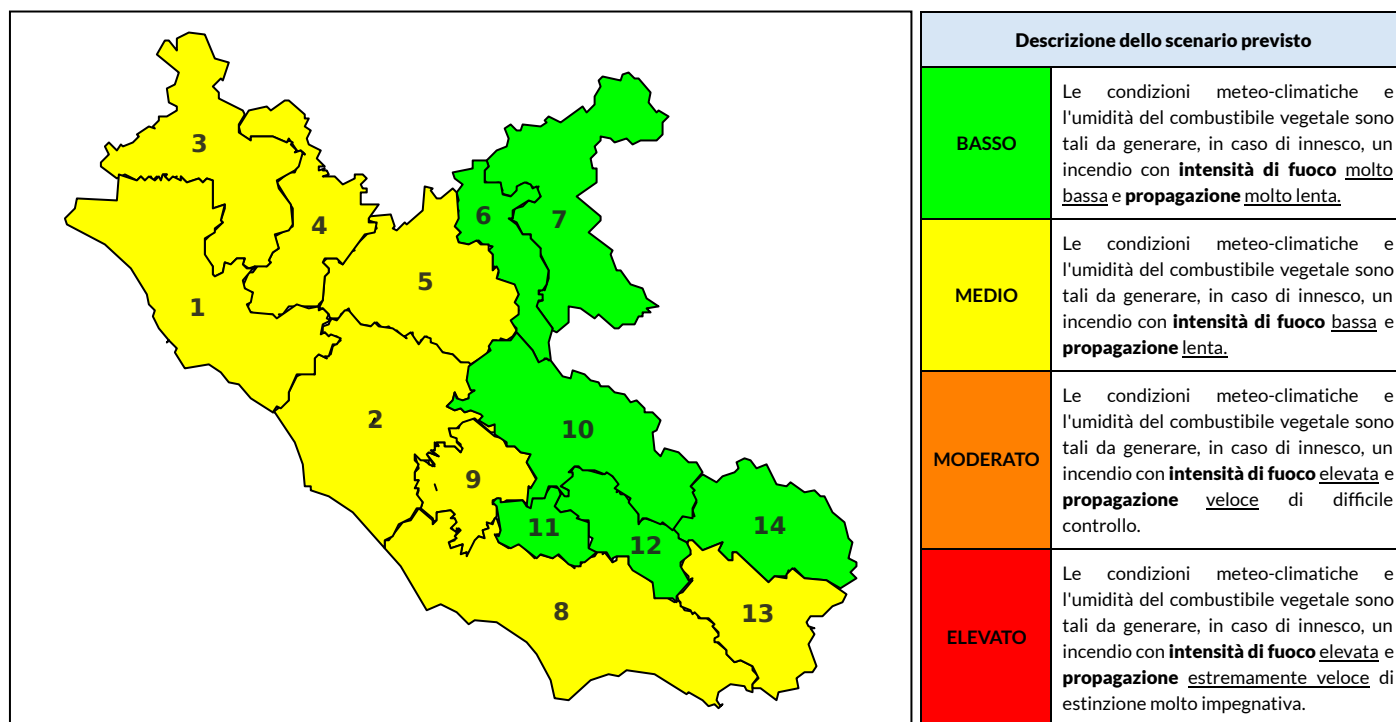

BOLLETTINO DI PERICOLOSITA' DA INCENDI BOSCHIVI

Previsioni per domani 9-10-2021

Livello di pericolosità da incendio boschivo per Zona di Allerta AIB

Bollettino emesso nel periodo della campagna AIB Lazio sulla base del modello previsionale RISICOLazio, sviluppato in collaborazione con Fondazione CIMA, che fornisce un supporto per la valutazione della Pericolosità da incendio boschivo aggregata sulle Zone di Allerta AIB, approvate come parte integrante del Piano AIB Lazio 2020-2022 con DGR n° 270 del 15/05/2020. Il dettaglio della distribuzione dei Comuni nelle Zone AIB è consultabile al link <https://tinyurl.com/ZoneAIB>. Le Norme Comportamentali per la popolazione sono consultabili al link <https://tinyurl.com/NormeComportamentali>.

Zona AIB	1	2	3	4	5	6	7	8	9	10	11	12	13	14
Livello Pericolosità	MEDIO	MEDIO	MEDIO	MEDIO	MEDIO	BASSO	BASSO	MEDIO	MEDIO	BASSO	BASSO	BASSO	MEDIO	BASSO